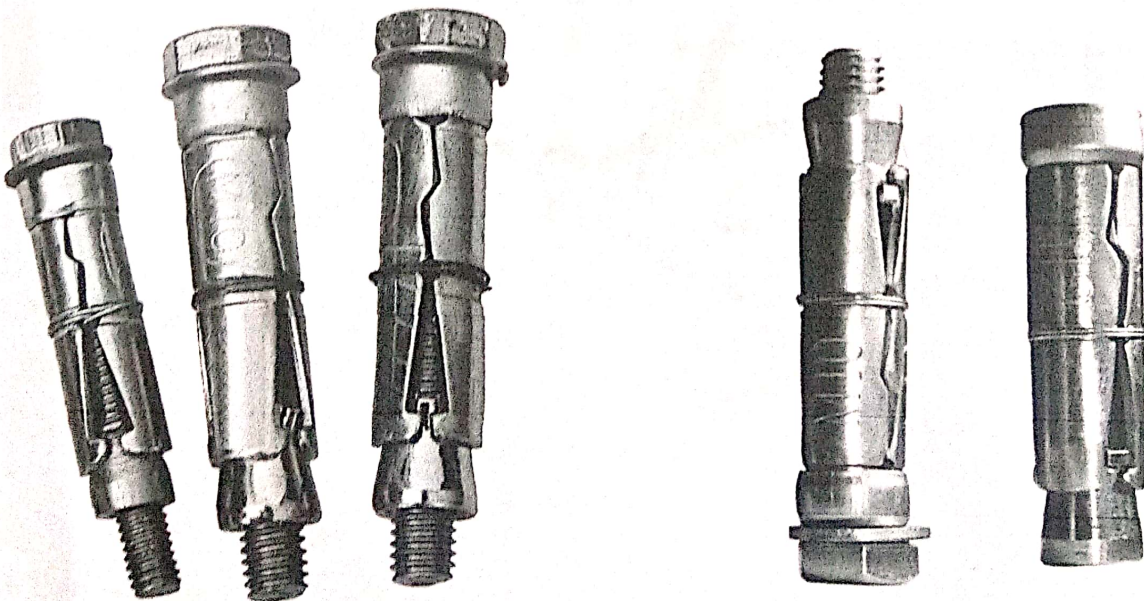

9353656002 / 9353880361

9353656002

RAWAL BOLT

PRICE LIST- w.e.f. 01-01-2025

SIZE	PRICE	
	10 Case+	Quantity
M6	5.20	2000
M8	6.51	1350
M10	9.80	900
M12	17.47	450
M16	26.10	250

Price Per Piece

+ 18 % GST

Modern